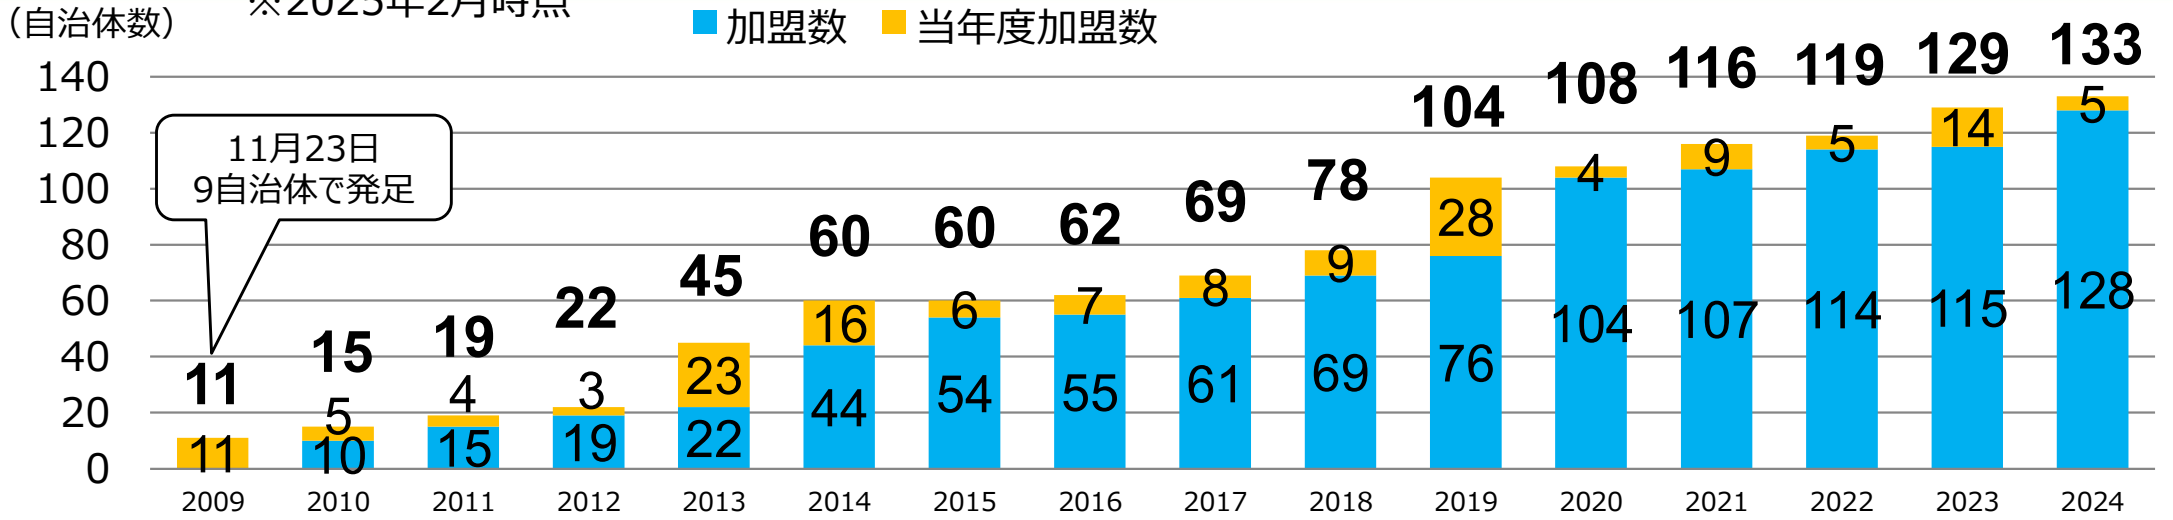

SWC首長研究会 加盟自治体数の推移

※2025年2月時点

2009年度

福島県伊達市
新潟県新潟市
新潟県三条市
新潟県見附市
茨城県つくば市
岐阜県岐阜市
兵庫県豊岡市
香川県善通寺市
熊本県天草市
茨城県取手市
茨城県牛久市
(入会数：11)

2010年度

新潟県妙高市
大阪府高石市
栃木県大田原市
埼玉県さいたま市
鹿児島県指宿市
(入会数：5)

2011年度

埼玉県志木市
福岡県飯塚市
大分県豊後高田市
静岡県三島市
(入会数：4)