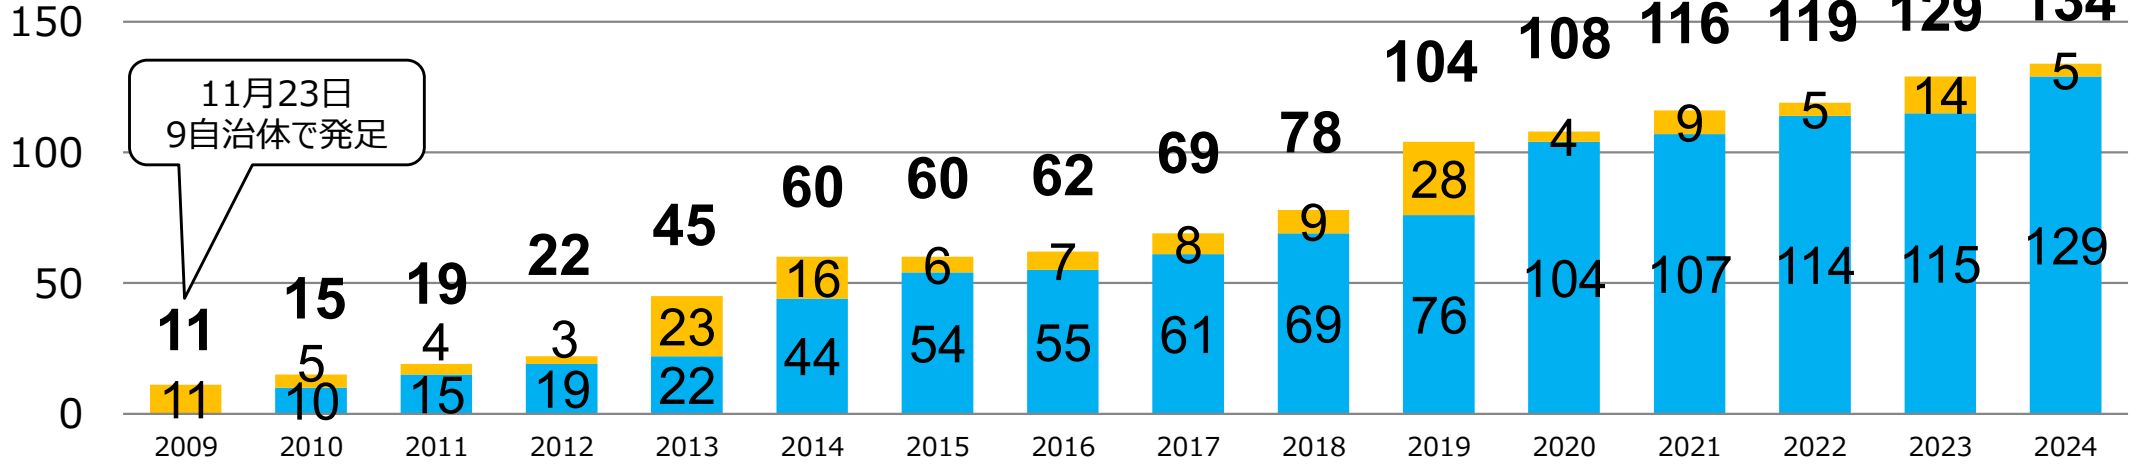

SWC首長研究会 加盟自治体数の推移

※2025年1月時点

(自治体数)

■ 加盟数 ■ 当年度加盟数

2009年度

福島県伊達市
新潟県新潟市
新潟県三条市
新潟県見附市
茨城県つくば市
岐阜県岐阜市
兵庫県豊岡市
香川県善通寺市
熊本県天草市
茨城県取手市
茨城県牛久市
(入会数：11)

2010年度

新潟県妙高市
大阪府高石市
栃木県大田原市
埼玉県さいたま市
鹿児島県指宿市
(入会数：5)