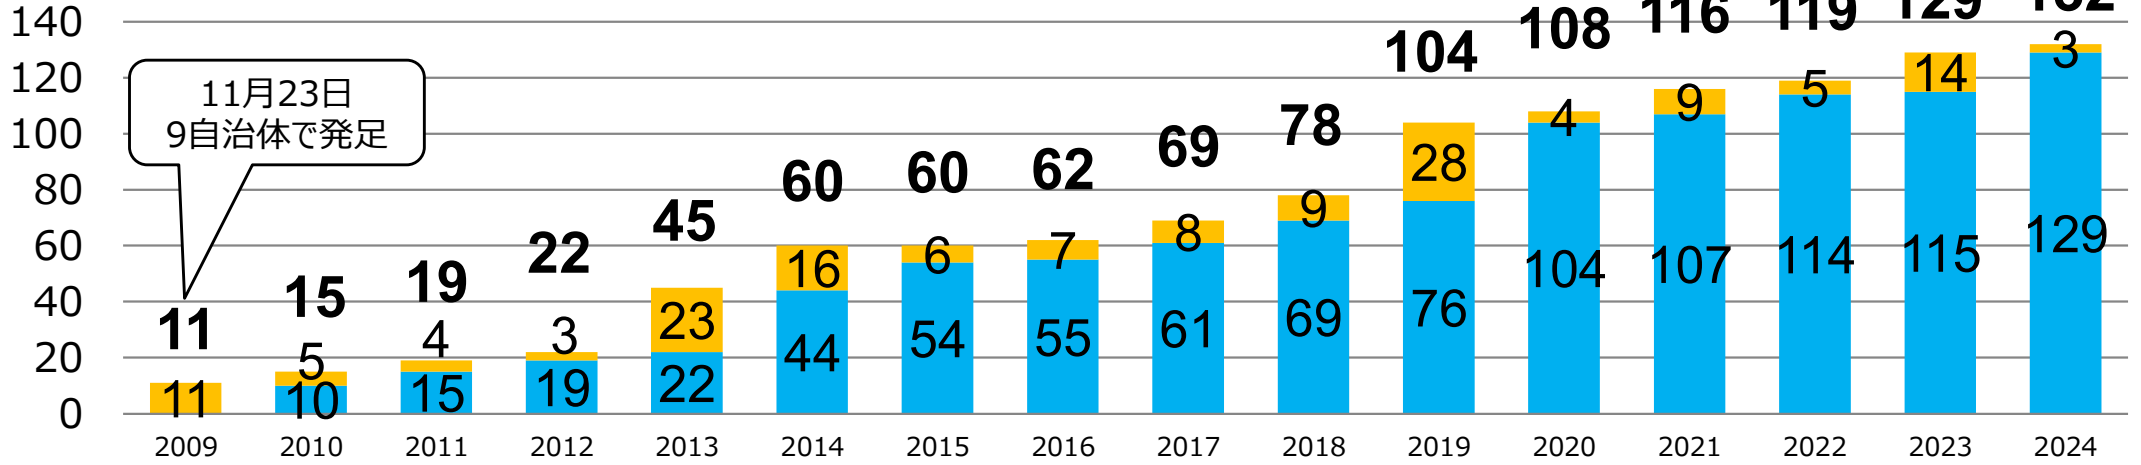

SWC首長研究会 加盟自治体数の推移

※2024年8月時点

(自治体数)

■ 加盟数 ■ 当年度加盟数

11月23日
9自治体で発足

2009年度

福島県伊達市
新潟県新潟市
新潟県三条市
新潟県見附市
茨城県つくば市
岐阜県岐阜市
兵庫県豊岡市
香川県善通寺市
熊本県天草市
茨城県取手市
茨城県牛久市
(入会数：11)

2010年度