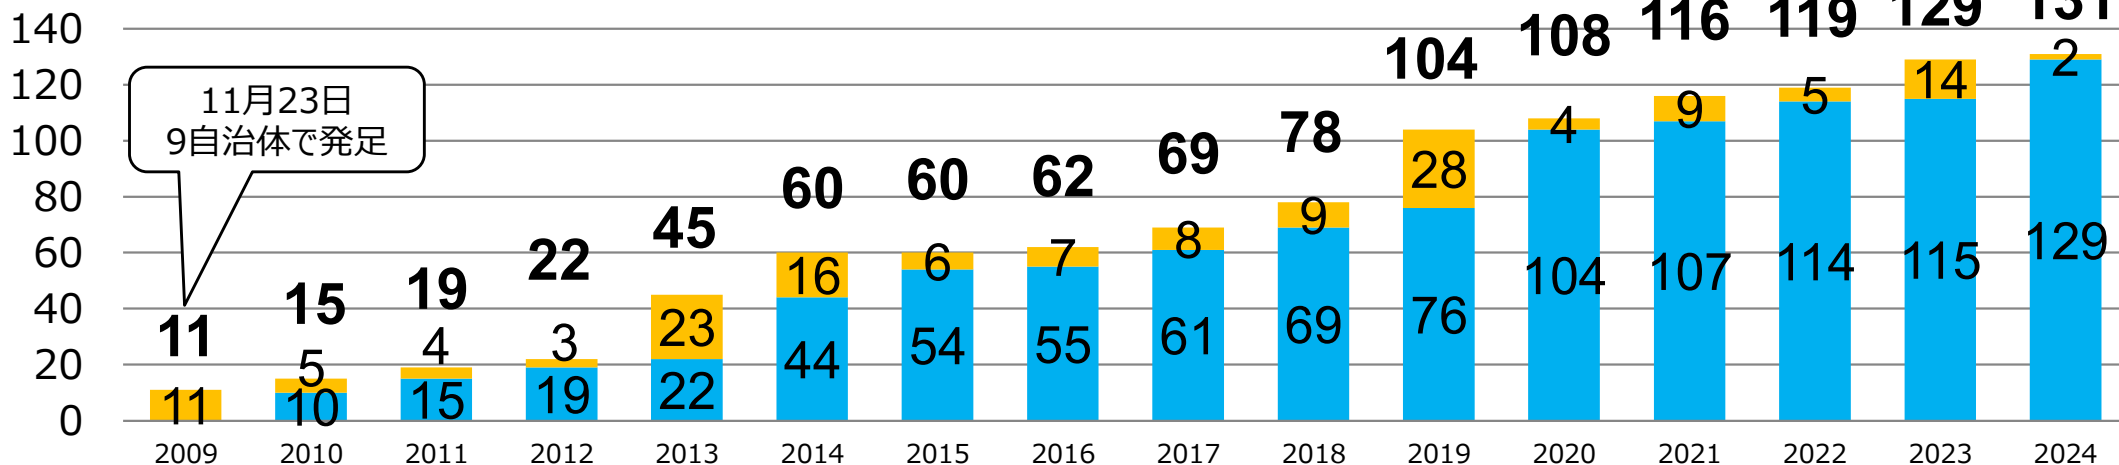

# SWC首長研究会 加盟自治体数の推移

※2024年7月時点

(自治体数)

■ 加盟数 ■ 当年度加盟数